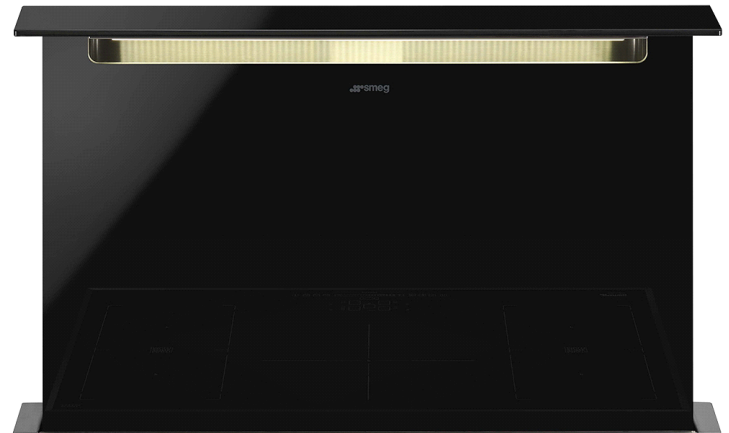

KSDD90VN-2

Dolce Stil Novo

Downdraft-Muldenlüfter, 90cm, Edelstahlgehäuse,
Wende-Bedienblende in Schwarzglas, 1 LED-
Lichtleiste,
Randabsaugung vorne/hinten, Fernbedienung,
3 Leistungsstufen + INTENSIV, Energie-Effizienzklasse
A

EAN13: 8017709239336

ÄSTHETIK/BEDIENUNG:

Dolce Stil Novo-Design

Verblendung in Schwarzglas

Edelstahlgehäuse satiniert

Kombinierbar mit vollintegrierbaren Abdeckblenden in unterschiedlichen Design-
Versionen (siehe optionales Zubehör)

Muldenlüfter motorisch ausfahrbar

Steuerung über Fernbedienung

FUNKTIONEN/OPTIONEN

3 Leistungsstufen+INTENSIV

Funktion Intensiv für max. 10 Minuten

Randabsaugung

Timerfunktion mit Abschaltautomatik

1 LED-Lichtleiste (1x6W)

2 Edelstahl-Fettfilter, spülmaschinengeeignet

Variable Lüfter - Positionen 200 mm - 500 mm (frontseitig)

Abluftanschluss Ø150 mm mit Lufrückschlagklappe

Abluft-/Umluftbetrieb

SICHERHEIT:

Einklemmschutz

SERIENZUBEHÖR:

Fernbedienung

Installation-Kit für versetzte Motor-Montage (max. 6 m Entfernung indoor)

TECHNISCHE DATEN:

Durchschnittlicher Energieverbrauch: 53 kWh/Jahr

Energie-Effizienzklasse: A

Lüfter-Effizienzklasse: A

Beleuchtungs-Effizienzklasse: A

Fettfilter-Effizienzklasse: G

Geschwindigkeiten	I	II	III	Intensiv
Luftstrom in m³/h nach IEC 61591	230	322	500	730
A-bewertete Luftschallemission in dB(A) nach IEC 60704 -2-13	42	50	59	66

Motorleistung 285 W (High Performance)

El. Gesamtanschlusswert 292 W

Spannung/ Frequenz: 220- 240 V/ 50Hz ~ 1N

Werte nach Verordnung (EU) 65/2014