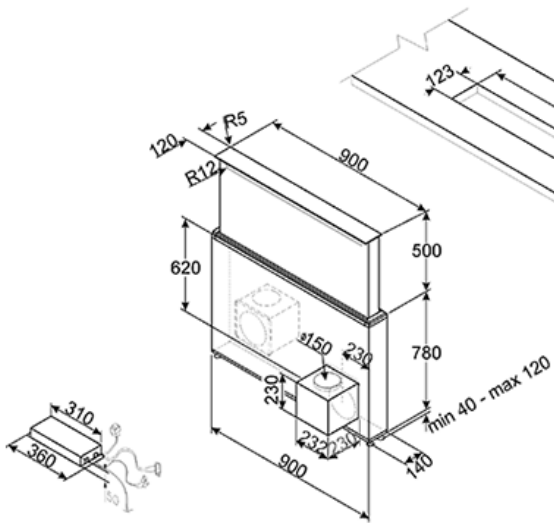

Smeg Deutschland GmbH
Erika-Mann-Str. 57
80636 München
Tel.: +49 (0) 89 923348-0
Fax : +49 (0) 89 923348-19

KSDD90VN-2

Dolce Stil Novo

muldenlüfter
90 cm
Schwarz
touch control

Smeg Deutschland GmbH
Erika-Mann-Str. 57
80636 München
Tel.: +49 (0) 89 923348-0
Fax : +49 (0) 89 923348-19

muldenlüfter
90 cm
Schwarz
touch control

Installazione a FILO

Installazione FLAT